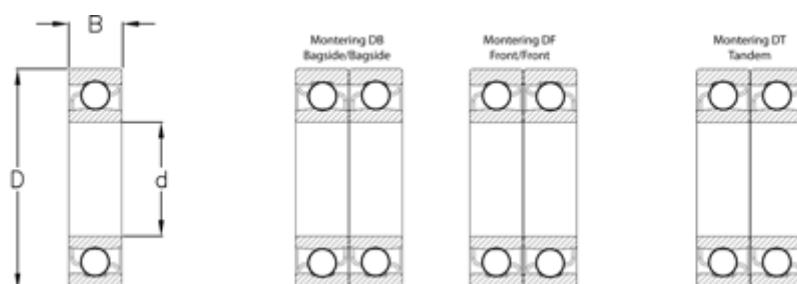

Varenummer: 570802501741

Beskrivelse: NSK Vinkelkontaktleje 7305BEAT85
d=25 D=62 B=17 Vinkel 40°

Mål

$B = 17$

$D = 62$

$d = 25$